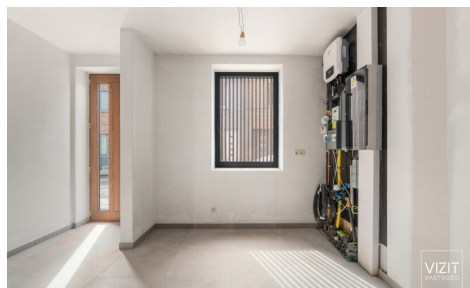

## MAISON

Emiel de Molstraat 33-35, 9400 Ninove

à partir de € 325.000

Ref. TK/287